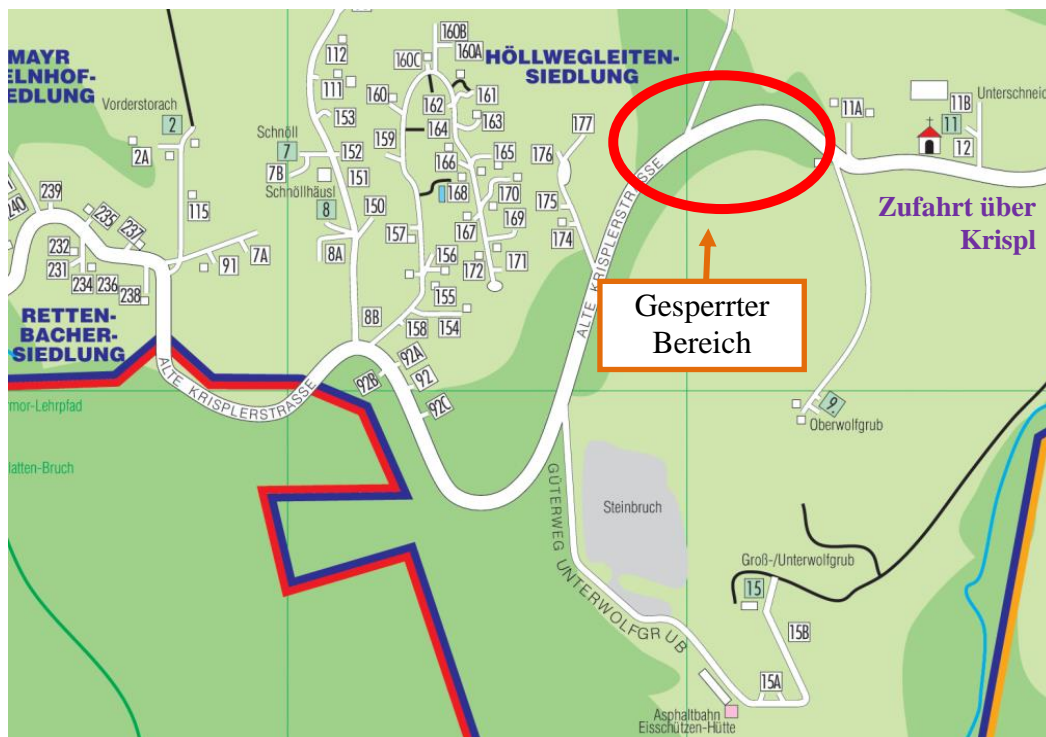

alte Krisplerstraße

wegen Holzarbeiten von Wimberg 174
bis zur Zufahrt Oberwolfgrub

**ab Montag, 27. Jänner 2025 bis
Samstag, 8. Februar 2025 jeweils
von 7.30 Uhr bis 17.30 Uhr**

Wir bitten um Ihr Verständnis.